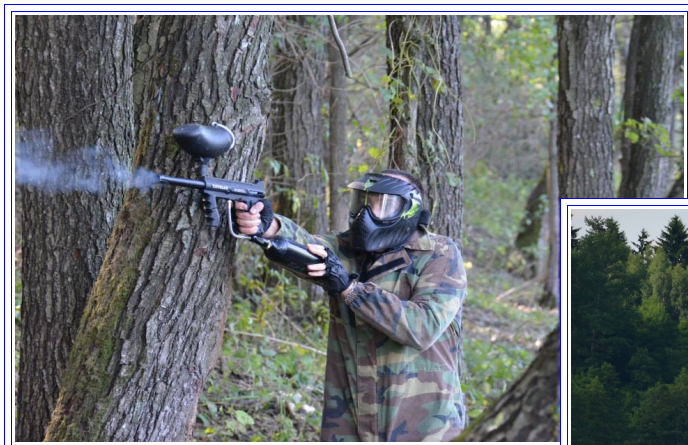

### Atuty CKW Szelment:

- duży parking;
- Wi-Fi na terenie całego obiektu;
- prywatna plaża z pomostem na Jeziorze Szelment Wielki;
- wypożyczalnia sprzętu wodnego;
- miejsce na ognisko/grill;
- bar letni na plaży;
- paintball;
- położenie w otulinie Suwalskiego Parku Krajobrazowego;
- smaczne, regionalne, gotowane na miejscu posiłki;
- sala konferencyjna mieszcząca do 100 osób;
- sauna sucha;
- bilard, piłkarzyki;
- korty do tenisa;
- duża sala, gdzie można zorganizować przyjęcia;
- ok. 300m do parku linowego;
- ok. 300m do wyciągu nart wodnych;
- ok. 300m do zimowego wyciągu narciarskiego na Jesionowej Górze.